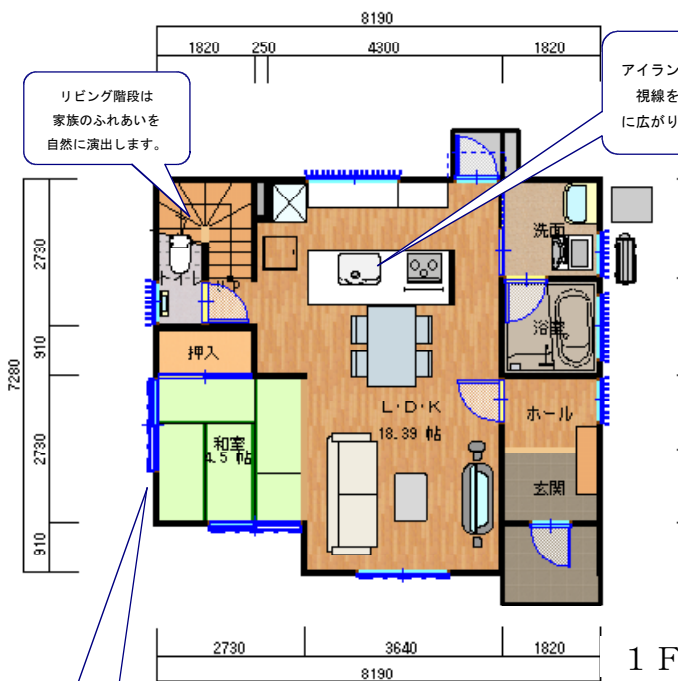

切妻屋根タイプ

選べる3つの工法

住宅エコ
ポイント対応

オール電化仕様

オールペアガラス

標準仕様
・エコキュート
・IHクッキングヒーター
(ソーラー発電はオプションとなります。)

・在来軸組工法・テクノストラクチャー工法・外断熱工法（くるみーな）が選べます。

面積表					
1階床面積	55.48㎡	2階床面積	49.68㎡	延べ床面積	105.16㎡
	16.78坪		49.68坪		31.80坪

● 間取りプランは自由に変更できます。（個別に構造計算をいたします。） ● 外壁の色・デザインも変更自由です。

標準設備仕様

システムキッチン

ヤマハシステムキッチン ベリー U型 2550mm

■シンク マーブルシンク

※写真はイメージです。実際の仕様とは異なります。

ハンドシャワー水栓

サイドサイクロンフード

エクランエクセル 標準仕様 深みのある人工大理石素材を美しい表情に仕上げました。落ち着いたカラー/UVエディションと決められた質感で、バスルームの快適性を高めます。

洗面化粧台

ヤマハ エポック W750 3面鏡タイプ

簡単お手入れでキレイがつづく人造大理石ボウル。

おぼれも汚れも、サッと拭きのハイテックガード。

トイレ

パナソニック電気 アラウーノS 手洗い(埋込)

■ 白