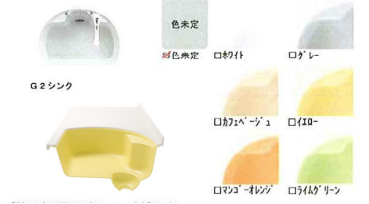

切妻屋根タイプ

選べる3つの工法

住宅エコ
ポイント対応

オール電化仕様

オールペアガラス

標準仕様
・エコキュート
・IHクッキングヒーター
(ソーラー発電はオプションとなります。)

・在来軸組工法・テクノストラクチャー工法・外断熱工法（くるみーな）が選べます。

面積表					
1階床面積	55.48㎡	2階床面積	49.68㎡	延べ床面積	105.16㎡
	16.78坪		49.68坪		31.80坪

● 間取りプランは自由に変更できます。（個別に構造計算をいたします。） ● 外壁の色・デザインも変更自由です。

標準設備仕様

システムキッチン

ヤマハシステムキッチン ベリー U型 2550mm

■シンク マーブルシンク

※写真はイメージです。実際の仕様とは異なります。

ハンドシャワー水栓

サイドサイクロンフード