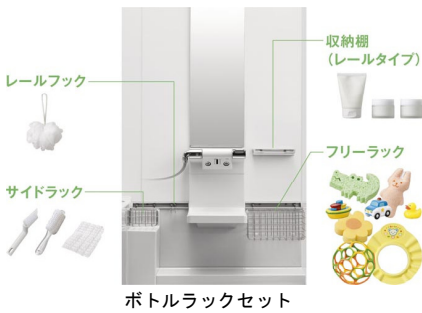

● 間取りプランは自由に変更できます。（個別に構造計算をいたします。） ● 外壁の色・デザインも変更自由です。

標準設備仕様

システムキッチン

ヤマハシステムキッチン ベリー U型 2550mm

■シンク マーブルシンク

※写真はイメージです。実際の仕様とは異なります。

ハンドシャワー水栓

サイドサイクロンフード

食器洗い乾燥機

W600IHヒーター(日立)

システムバスルーム

ヤマハシステムバス ビュートリペロ Eグレード

※写真はイメージです。実際の仕様とは異なります。

浴室音響システム

ステップ天井 (分離型)

バスタブ「タフびかコート」

エクランエクセル 標準仕様 深みのある人工大理石素材を美しい表情に仕上げました。落ち着いたカラー/UVエディションと決められた質感で、バスルームの快適性を高めます。

洗面化粧台

ヤマハ エポック W750 3面鏡タイプ

簡単お手入れでキレイがつづく人造大理石ボウル。

おぼれも汚れも、サッと拭きのハイテックガード。

トイレ

パナソニック電気 アラウーノS 手洗い(埋込)

■ 白