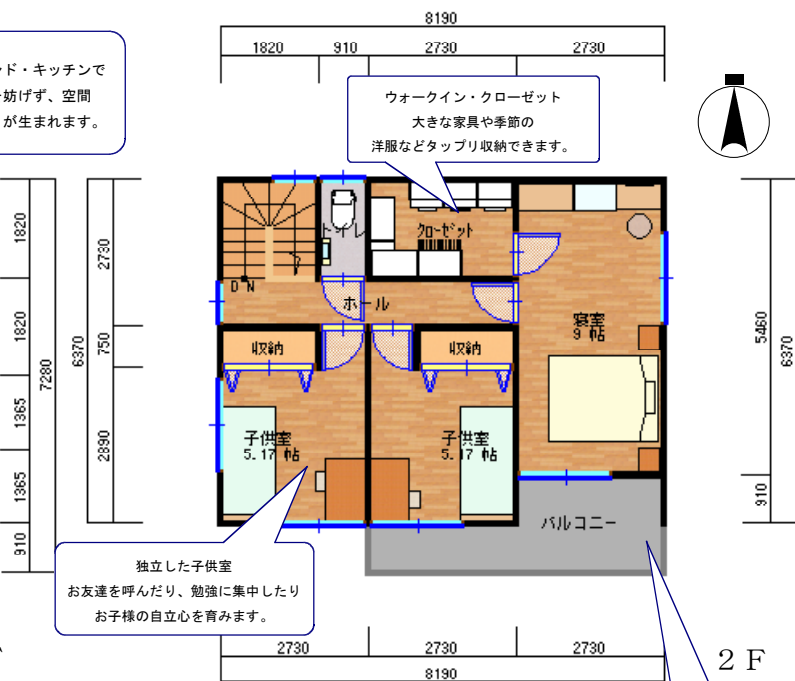

切妻屋根タイプ

選べる3つの工法

住宅エコ
ポイント対応

オール電化仕様

オールペアガラス

標準仕様
・エコキュート
・IHクッキングヒーター
(ソーラー発電はオプションとなります。)

・在来軸組工法・テクノストラクチャー工法・外断熱工法（くるみーな）が選べます。

面積表					
1階床面積	55.48㎡	2階床面積	49.68㎡	延べ床面積	105.16㎡
	16.78坪		49.68坪		31.80坪

● 間取りプランは自由に変更できます。（個別に構造計算をいたします。） ● 外壁の色・デザインも変更自由です。

標準設備仕様

システムキッチン

ヤマハシステムキッチン ベリー U型 2550mm

■シンク マーブルシンク

※写真はイメージです。実際の仕様とは異なります。

ハンドシャワー水栓

サイドサイクロンフード