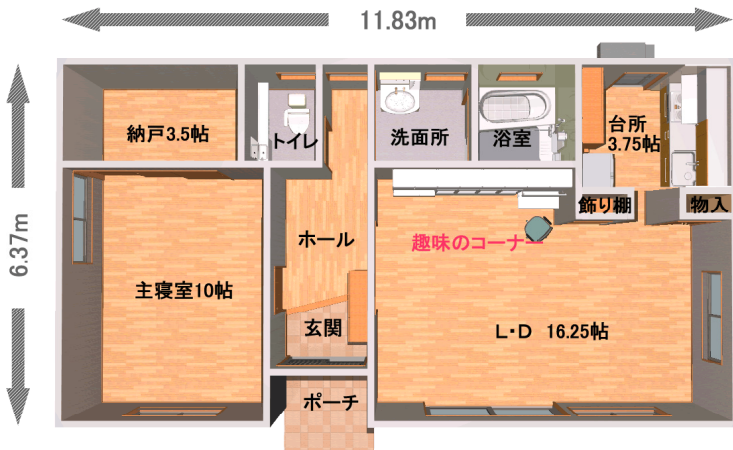

趣味に合わせた間取りの家

《平屋建てフリープラン》

💡 **オール電化仕様**
(エコキュート・IHコンロ)

22.29坪
[73.70㎡]

1,089万円から!
※本体価格(税別)

「エコなスローライフを始めたい。」・・・そんな家です。

※本体価格に外構は含まれていません。

基本プラン

シンプルな間取りにゆったりの空間を配置しました。

🌱 平屋のゆったりとした住宅に住みたい。
趣味を活かして、のんびりとくらしたい。

🟡 そんな生活をお望みの方に
ピッタリの家です。

間取りは必要最低限におさえて、
リビング・ダイニングは16帖と広めにして、
コーナーには
趣味のためのスペースをもうけています。
用途に合わせて色々活用できます。

プラン・バリエーション

趣味のコーナーを利用して自由な組合せができます。

個室を2部屋とった
2LDKタイプ

寝室とは別に
予備室をご希望の
方には最適です。

収納タッパリの
2LDKタイプ

趣味のコーナーを
大きな収納にすれば
大容量クローゼットで
す。

趣味のコーナーのプラン例

くふうとアイデアで無限に広がります。

たとえば

書斎コーナー。

たとえば

クローゼット。

ブランドファッションの
コレクションをショップ
のように並べたり、
靴や帽子をディスプレイ
…。

スクリーン・ウォールを閉
めておけば、ホコリも心配
ありません。

パナソニック電工
スクリーン・ウォール
上吊りタイプS2 採光ガラス
参考価格 496,860円(税込)

建物の主な仕様

外部仕上		内部仕上		設備	
屋根	コロニアル瓦	壁	ビニールクロス	給湯機	エコキュート 370L フルオートタイプ
外壁	サイディング16ミリ厚		キッチン・パネル	システムキッチン	L=2100タイプ(人造大理石)/IHクッキングヒーター
サッシ	アルミサッシ/複層ガラス	天井	ビニールクロス	浴室	システムバス 1616 (1坪サイズ)
基礎	布基礎/刷毛引き仕上	床	洋室:フローリング/洗面トイレ:クッションフロア	トイレ	温水洗浄便座/手洗いユニット付
玄関	床磁器タイル	建具	パナソニック電工 リビエ	洗面	洗面化粧台 750タイプ